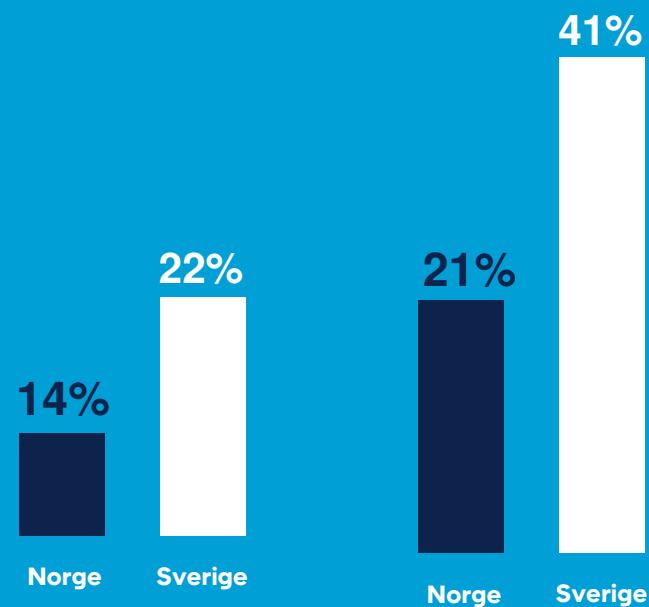

Vi handler fortsatt mest mote og kosmetikk på nett...

Q1 2022 - Topp 4 kategorier vi handler på nett

Kvinner	Menn
57% Klær og sko	45% Klær og sko
38% Kosmetikk og velvære	31% Elektronikk
25% Helse og apotekvarer	28% Sport og fritid
21% Bøker og media	20% Bøker og media

Netthandelstimen

...men ift Sverige er det et stort potensial i dagligvare og apotek

Dagligvare

Apotek