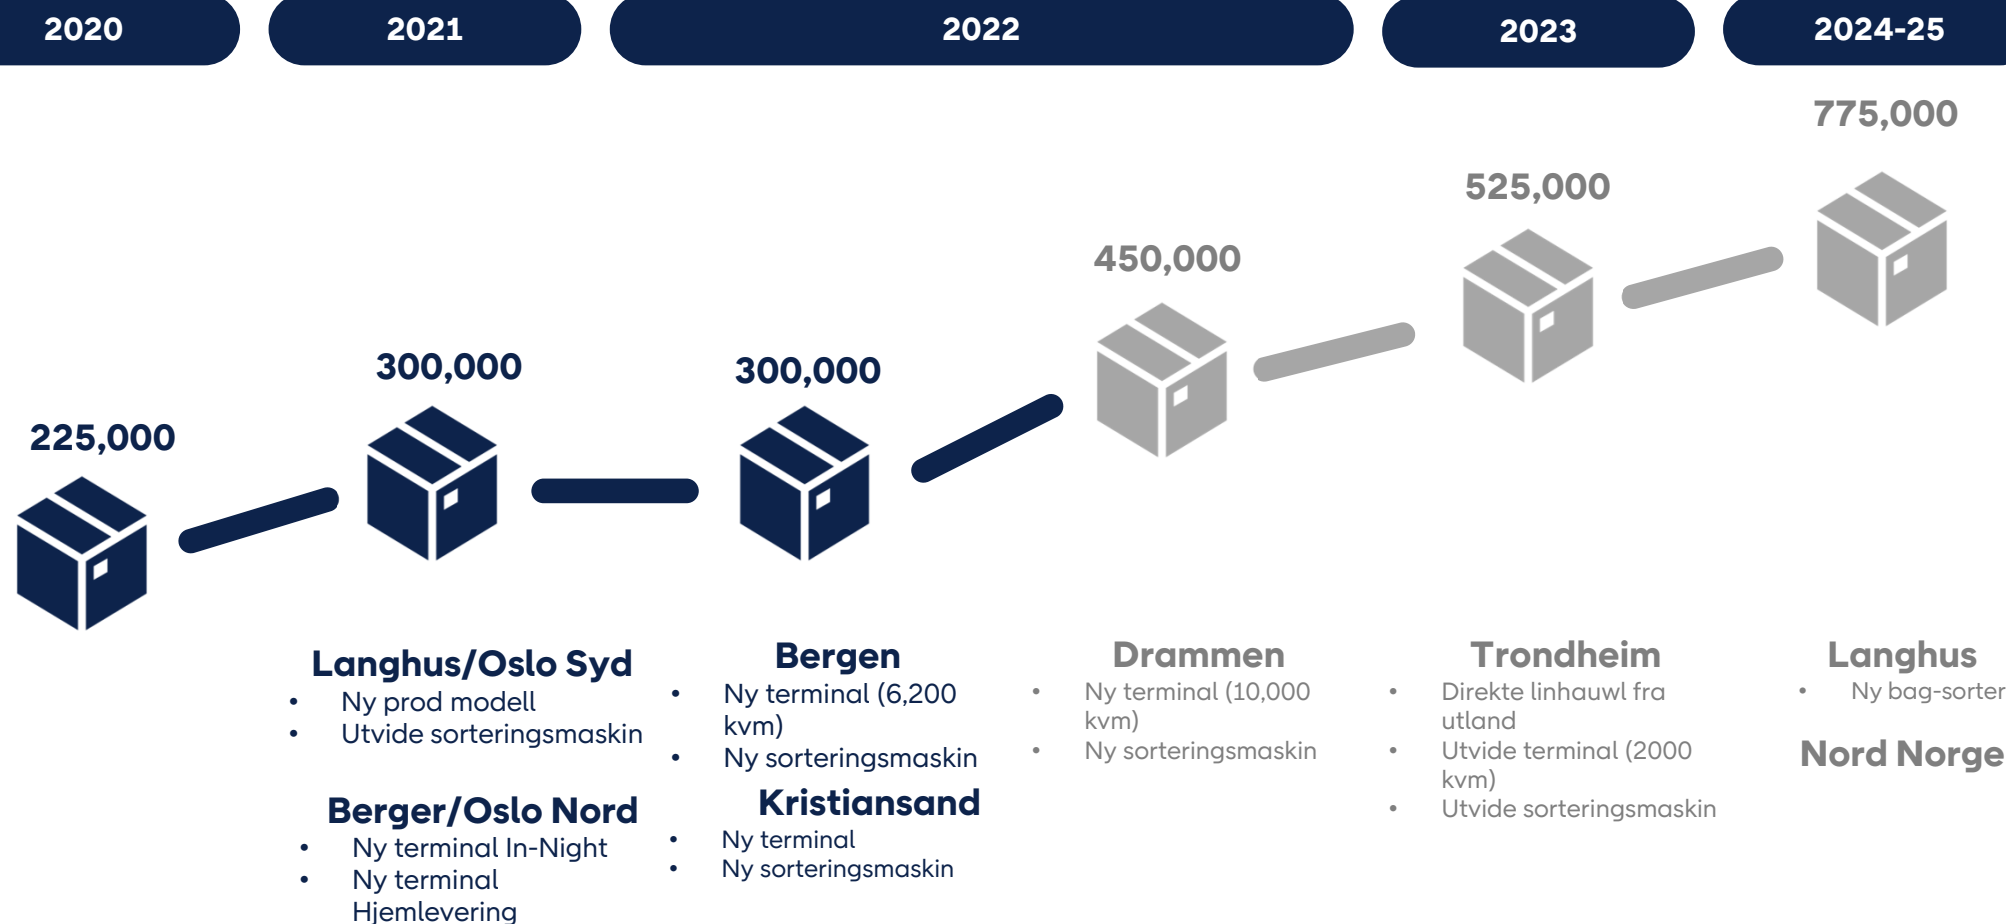

Godt i gang med å utøke kapasiteten for fremtidens vekst