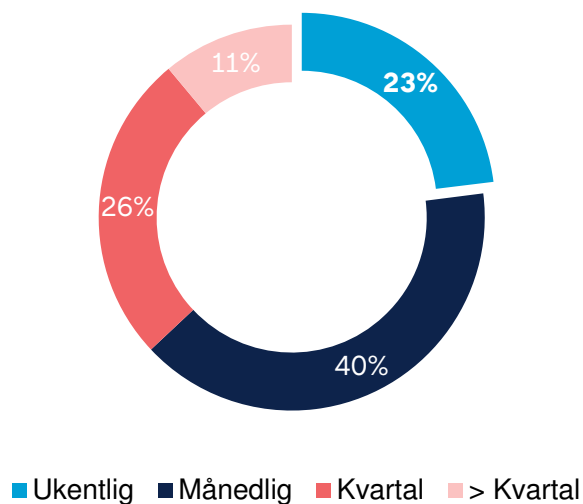

De som velger hjemlevering er også de som handler oftest på nett

Hvor ofte handler man på nett om man bestiller hjemlevering?