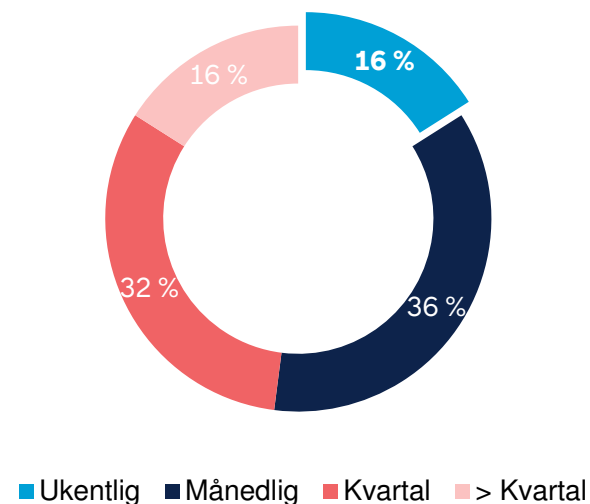

Netthandelstimen

De som velger hjemlevering er også de som handler oftest på nett

Hvor ofte handler man på nett om man bestiller hjemlevering?

Hvor ofte handler man på nett om man henter pakker på utleveringssted?

* Q1 2022

Vi handler fortsatt mest mote og kosmetikk på nett...

Q1 2022 - Topp 4 kategorier vi handler på nett

Kvinner	Menn
57% Klær og sko	45% Klær og sko
38% Kosmetikk og velvære	31% Elektronikk
25% Helse og apotekvarer	28% Sport og fritid
21% Bøker og media	20% Bøker og media